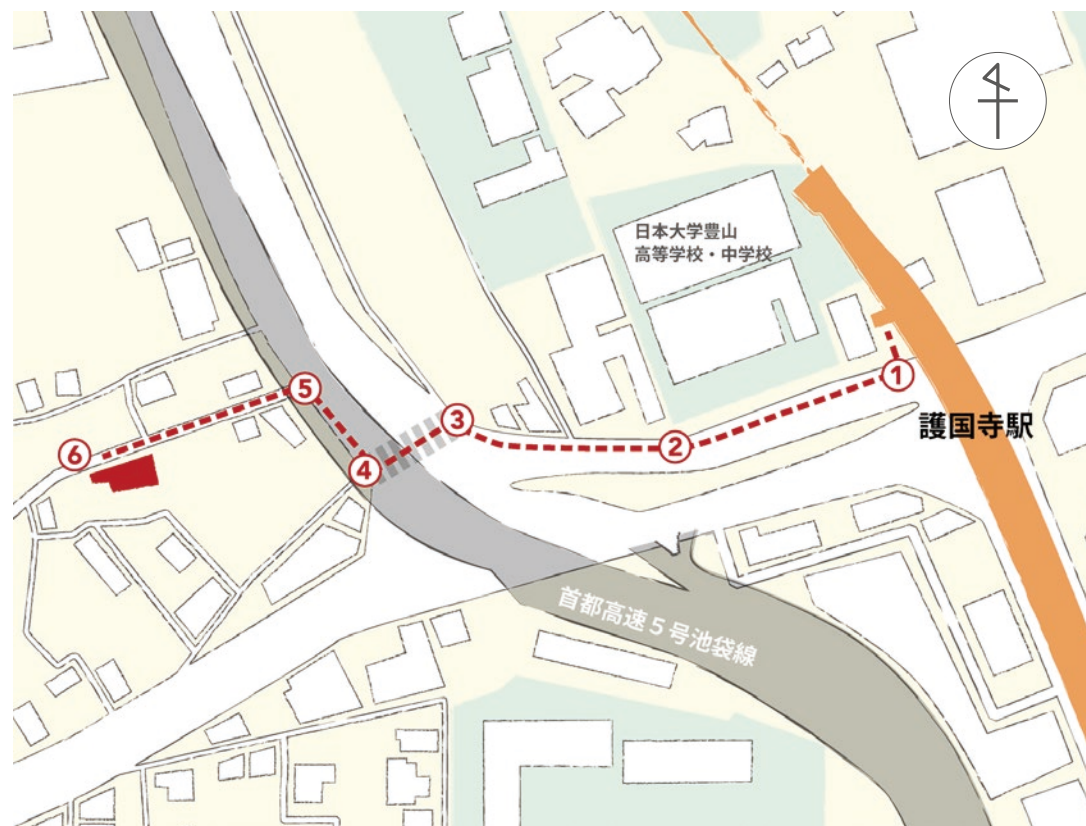

# ACCESS【アクセス】

## 株式会社 ユー・エス・エス / 株式会社 上田写真製版所

住所 〒112-0015 東京都文京区目白台2丁目17番12号

電話 03-3941-0530(代)

交通 東京メトロ 地下鉄有楽町線「護国寺駅」1番から徒歩7分

① 有楽町線護国寺駅1番出口を出て右へ

② 横断歩道までまっすぐ進む

③ 横断歩道を渡り...

④ 高速道路下を少し進む

⑤ 電柱の看板を目印に左折

⑥ 入口はこちら